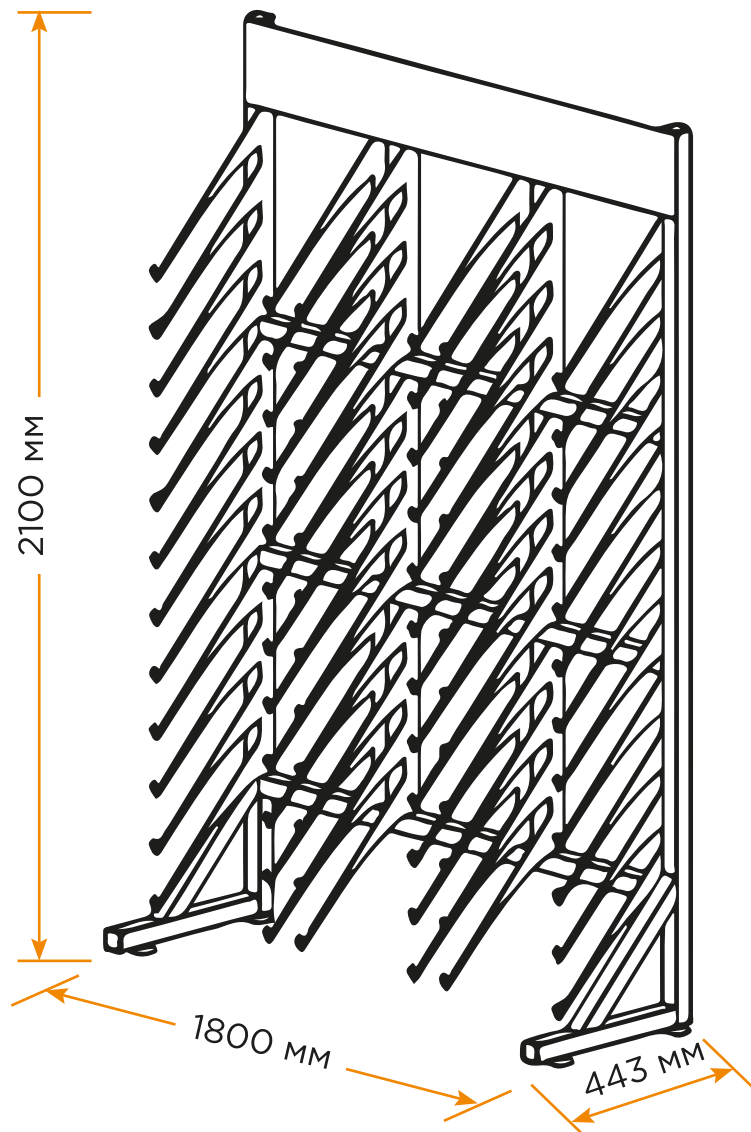

Этикетки для керамогранита на стенде

Наклейка клеится в правый нижний угол соответствующего декора или керамогранита.

Наименования параметра	Значения для типоразмера
Цвет экспозитора черный глянец RAL 9005	ДС-36 напольный
Габаритные размеры, мм, не более:	
➤ длина	1800 мм
➤ глубина	443 мм
➤ высота	2100 мм
➤ место под логотип	1800x200 мм
Масса, кг, не более:	
➤ нетто	53 кг
➤ брутто	88 кг
Количество металлических держателей	36 шт.
Размеры металлических держателей:	
➤ вылет	512 мм
➤ высота	308 мм
➤ между держателями	324 мм
Количество ячеек	36
Размер рекламного поля	1800x200 мм
Максимальная нагрузка (вместе с весом керамической плитки)	210 кг