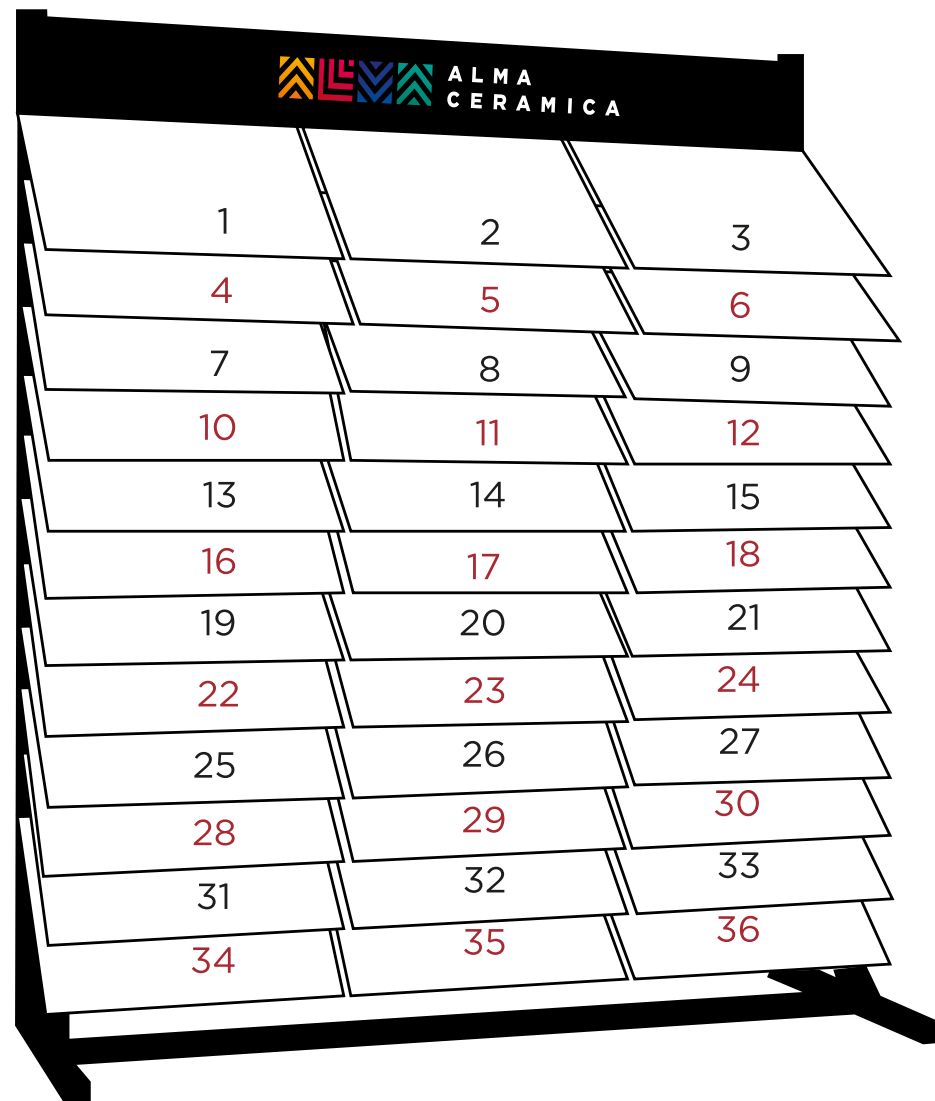

Этикетки для керамогранита на стенде

Наклейка клеится в правый нижний угол соответствующего декора или керамогранита.

Наименования параметра	Значения для типоразмера
Цвет экспозитора черный глянец RAL 9005	ДС-36 напольный
Габаритные размеры, мм, не более:	
➤ длина	1800 мм
➤ глубина	443 мм
➤ высота	2100 мм
➤ место под логотип	1800x200 мм
Масса, кг, не более:	
➤ нетто	53 кг
➤ брутто	88 кг
Количество металлических держателей	36 шт.
Размеры металлических держателей:	
➤ вылет	512 мм
➤ высота	308 мм
➤ между держателями	324 мм
Количество ячеек	36
Размер рекламного поля	1800x200 мм
Максимальная нагрузка (вместе с весом керамической плитки)	210 кг