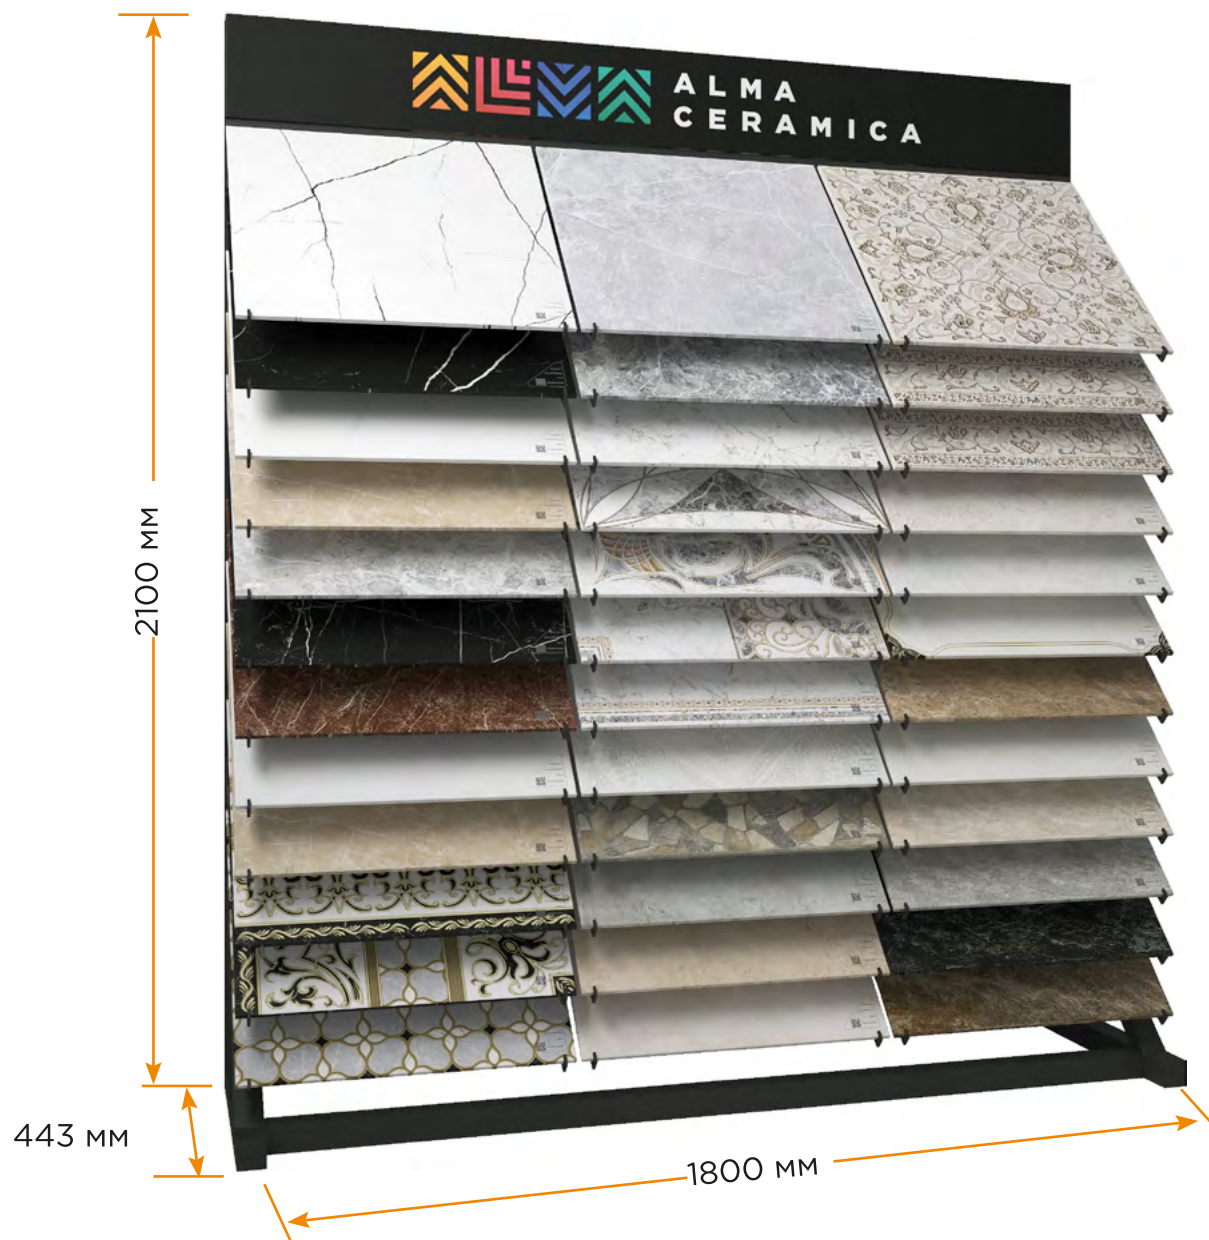

A L M A
C E R A M I C A

Merchandising

Floor

DS-36 (AM6)

Внешний вид стенда

Порядок размещения керамогранита на стенде

Арт. GFU04IAG02R

Арт. GFU04CAN07R

Этикетки для керамогранита на стенде

Наклейка клеится в правый нижний угол соответствующего декора или керамогранита.

Наименования параметра	Значения для типоразмера
Цвет экспозитора черный глянец RAL 9005	ДС-36 напольный
Габаритные размеры, мм, не более:	
➤ длина	1800 мм
➤ глубина	443 мм
➤ высота	2100 мм
➤ место под логотип	1800x200 мм
Масса, кг, не более:	
➤ нетто	53 кг
➤ брутто	88 кг
Количество металлических держателей	36 шт.
Размеры металлических держателей:	
➤ вылет	512 мм
➤ высота	308 мм
➤ между держателями	324 мм
Количество ячеек	36
Размер рекламного поля	1800x200 мм
Максимальная нагрузка (вместе с весом керамической плитки)	210 кг